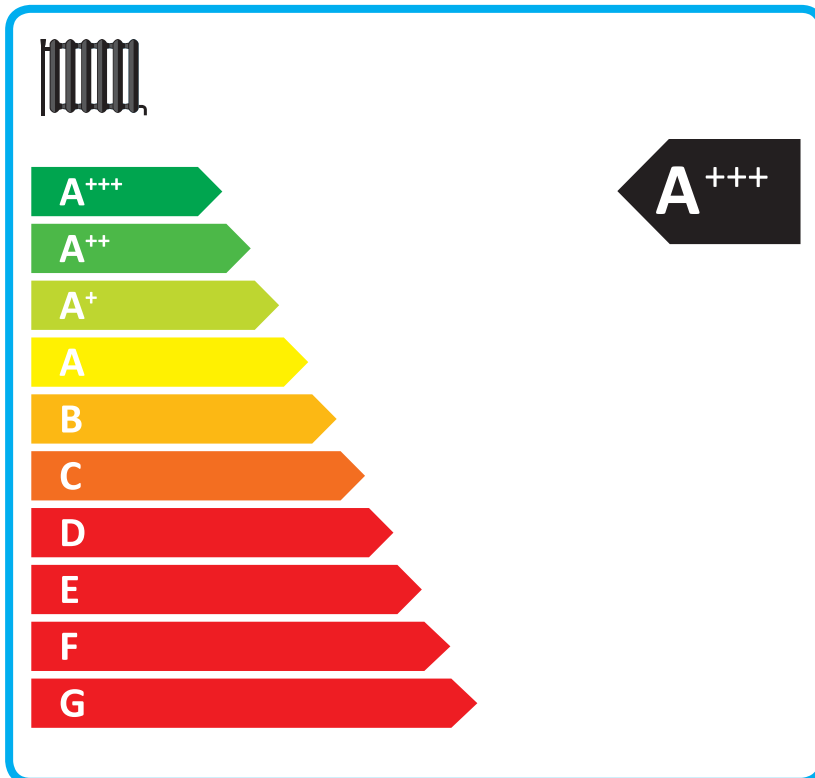

ENERG

енергия · ενέργεια

HM093HFX_{UB60} / HN1639HY_{NK0}

A+++

A+