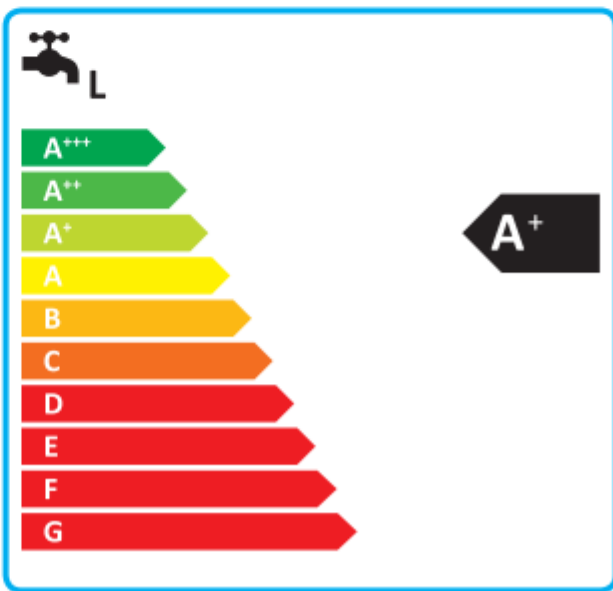

2015

811/2013

MEZ66588451