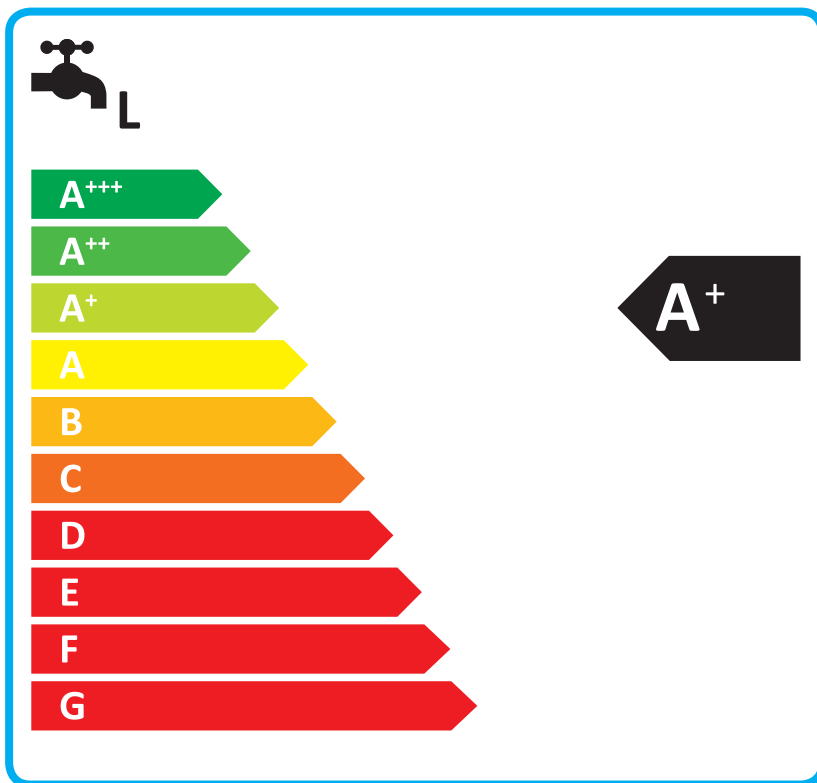

ENERG

енергия · ενέργεια

HM121HF_{UB60} / HN1616HY_{NK0}

A+++

A+

+

+

+

+

X