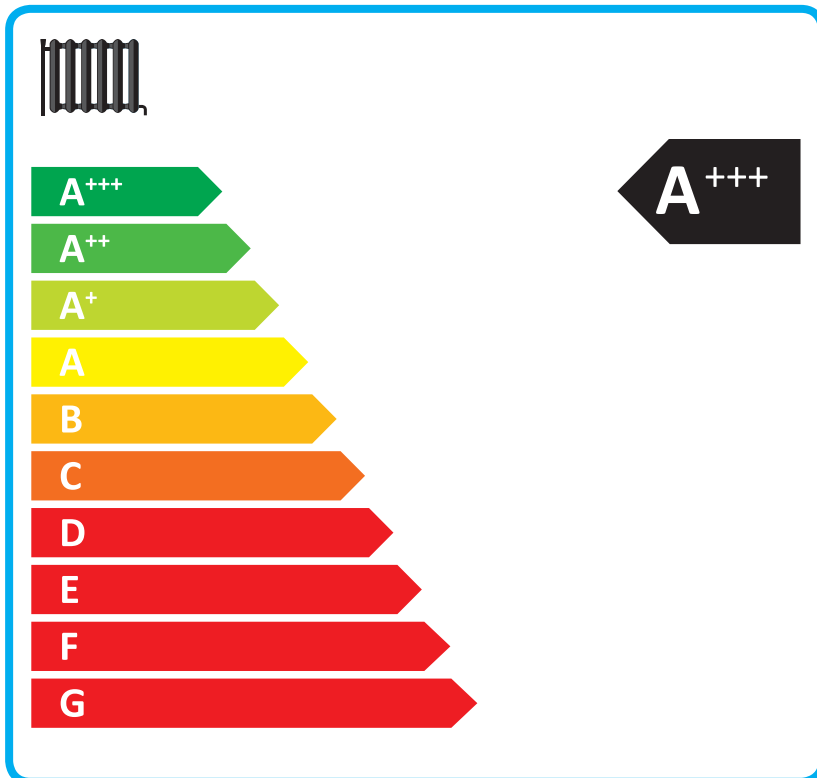

ENERG

енергия · ενέργεια

HM121HF_{UB60} / HN1616HY_{NK0}

A+++

A+