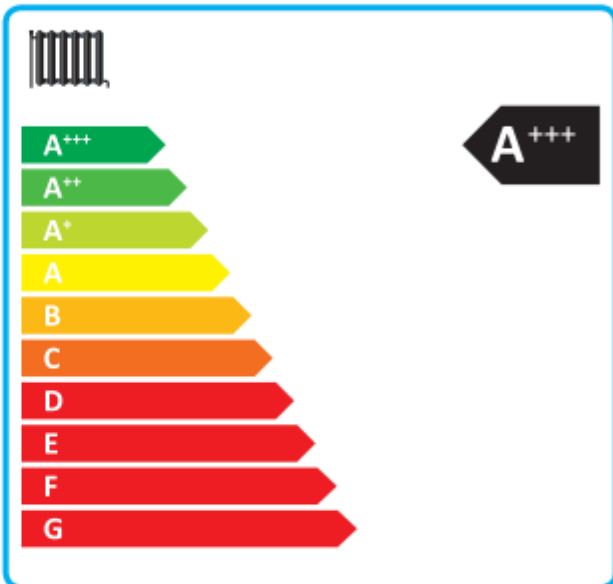

ENERG Y IJA
 енергия · ενέργεια IE IA

LG HM121HF_{UB60} / HN1616HC_{NKO}

55 °C

35 °C

A+++

A+++

39 dB

49 dB

■ 17
 ■ **10**
 ■ 13
 kW

■ 16
 ■ **10**
 ■ 12
 kW

2019

811/2013

ENERG

енергия · ενέργεια

LG

HM121HF UB60 / HN1616HC NK0

2019

811/2013

MEZ66488651

ENERG

енергия · ενέργεια

LG HM121HF_{UB60} / HN1616HC_{NKO} / OSHW-200F_{AEU}

2015

811/2013